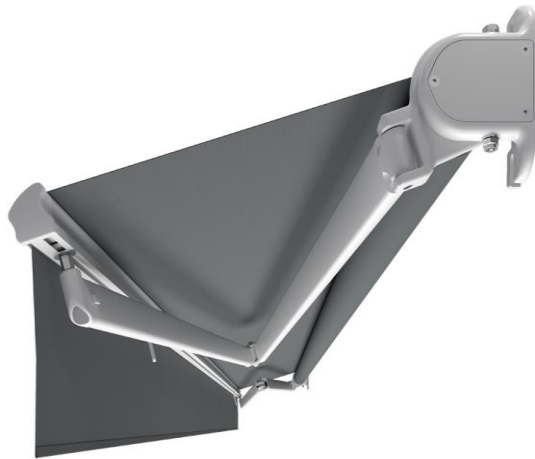

TRAGROHRMARKISEN

Malta