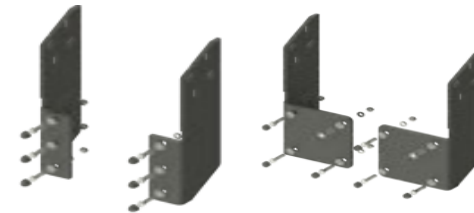

# ZUBEHÖRÜBERSICHT

**SET SOMFY**

AXIS-H YELLOW<sup>(2)</sup>  
 Motor für Wickelrohr Ø70 und Ø78.  
 Mechanische Endlageneinstellung.  
 Nothandbedienung.

**SET BLUE**

Rollladen Raffstore Insektenschutz Markisen Zip-Screen Pergola