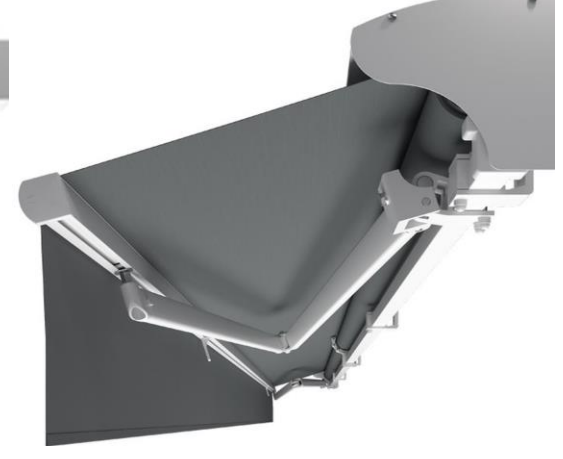

MARKISENÜBERSICHT

KASSETTENMARKISEN

TRAGROHRMARKISEN

Jamaica