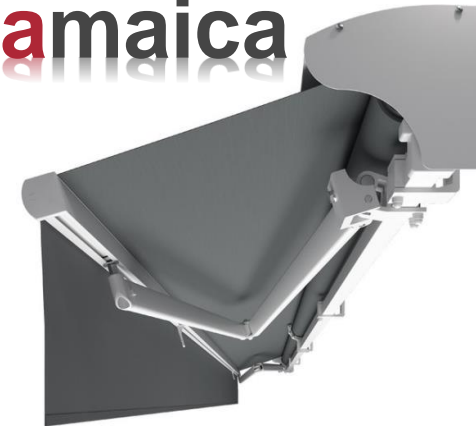

**NOTKURBEL - MOTOR**

**RICHTPREISE !**

**HAPPY  
SUMMER**

**MARKISENFOLDER**

**Genieße die Sonne !  
Im **SCHATTEN** !!!**

**Silver+**

**Jamaica**

**Casablanca**

**SUNKEEPER**

Genieße die Sonne ! *Im Schatten !!*

Rollläden - Raffstore - Zip - Pergola - Markisen - Montagen

**Eigenschaften:**

- Konstruktion aus stranggepresstem Aluminium
- Flyer-Ketten in den Armen
- Quadratisches Tragprofil
- Das Tragprofil vereinfacht die Systemmontage
- geringe Abmessungen ermöglichen eine Montage bei wenig Platz
- Einfache Bedienung bei Anwendung einer kompletten Witterungsautomatik
- Möglichkeit der Anwendung von Teleskopstütze
- Möglicher Einsatz von gekreuzten Armen
- Wickelrohrstützen bei großen Breiten