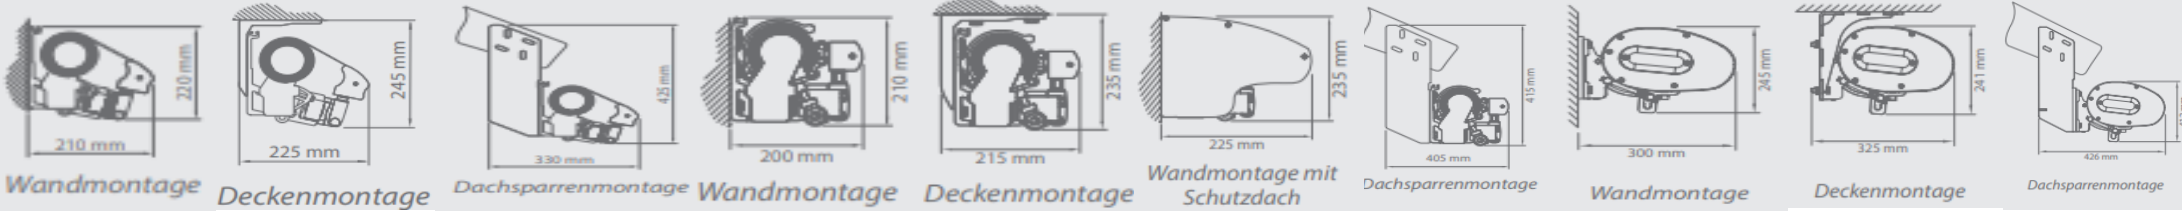

# ZUBEHÖRÜBERSICHT

**SET SOMFY**

AXIS-H YELLOW<sup>(2)</sup>  
 Motor für Wickelrohr Ø70 und Ø78.  
 Mechanische Endlageneinstellung.  
 Nothandbedienung.

**SET BLUE**

Rollladen Raffstore Insektenschutz Markisen Zip-Screen Pergola