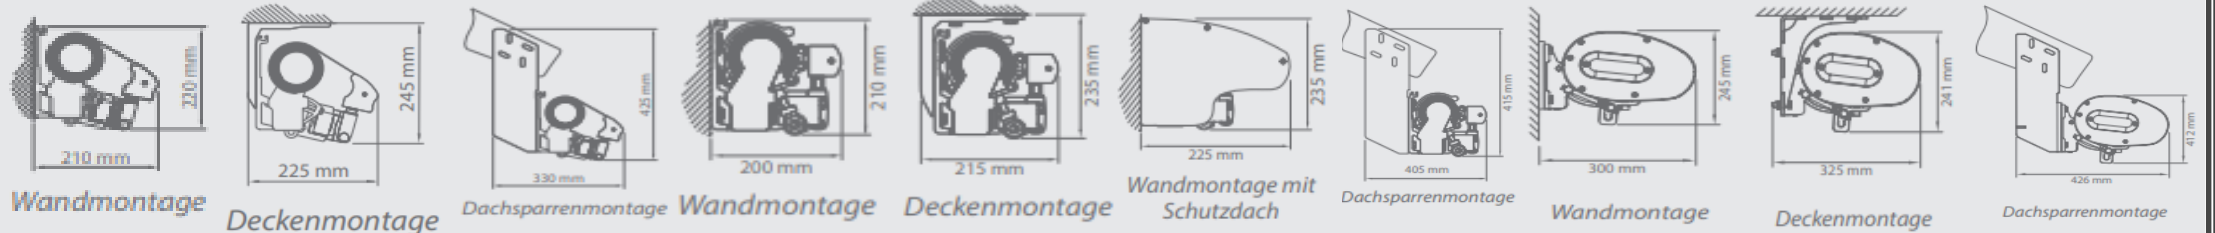

SET BLUE

LamellenDach

Pergola

SET SOMFY