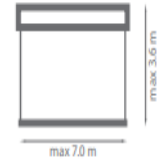

○ RAL 9010 Matt ● RAL 9006 Matt ● RAL 1015 Matt ● RAL 8014 Ma ● FSM 71319