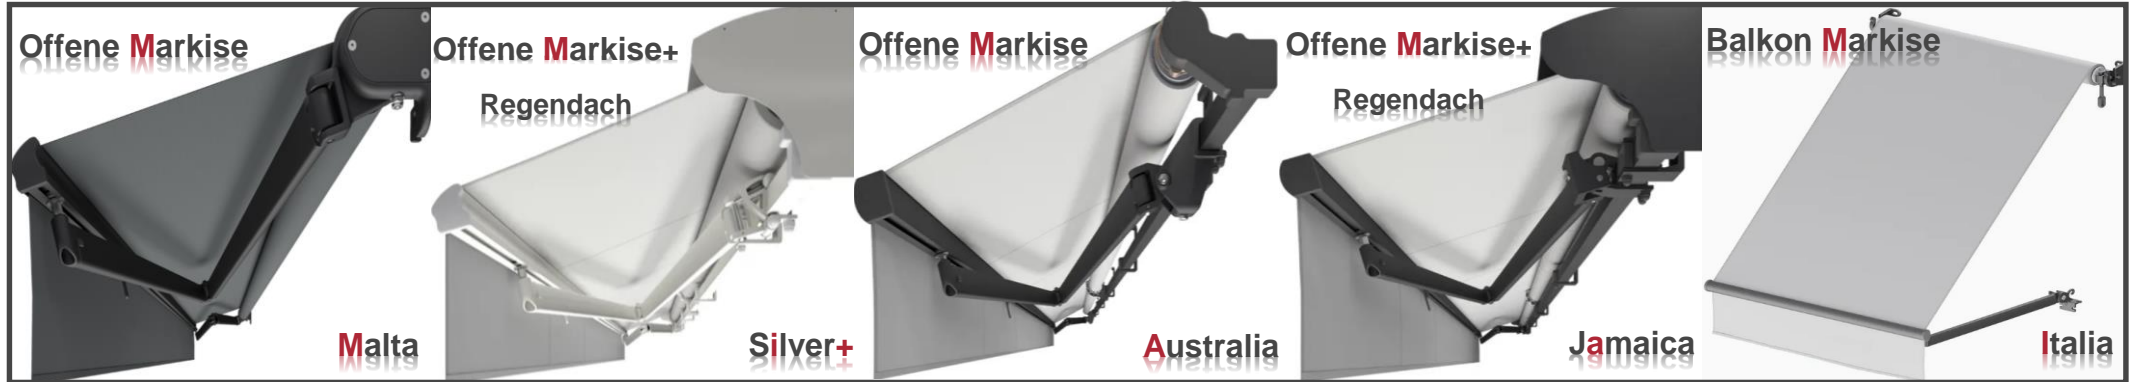

Gesamtübersicht Markisen