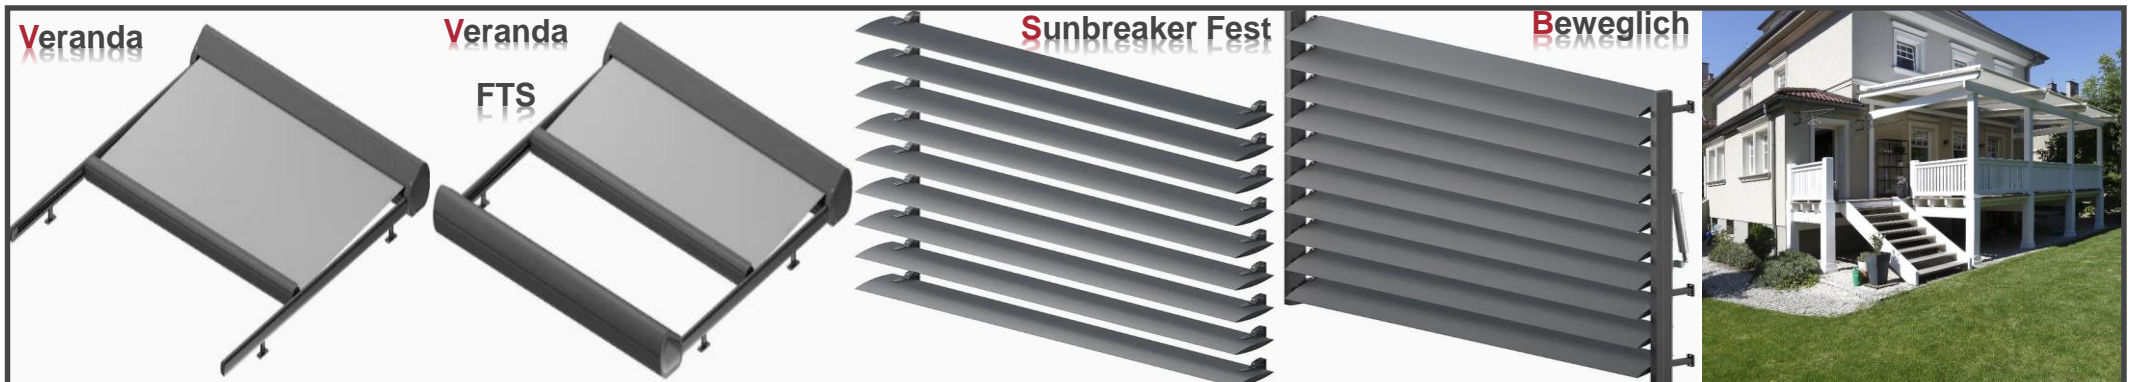

Gesamtübersicht Markisen