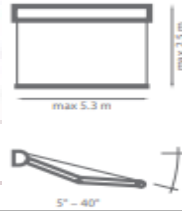

○ RAL 9010 Matt