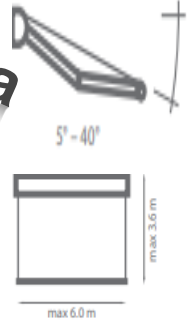

SET BLUE

LamellenDach

Pergola

SET SOMFY